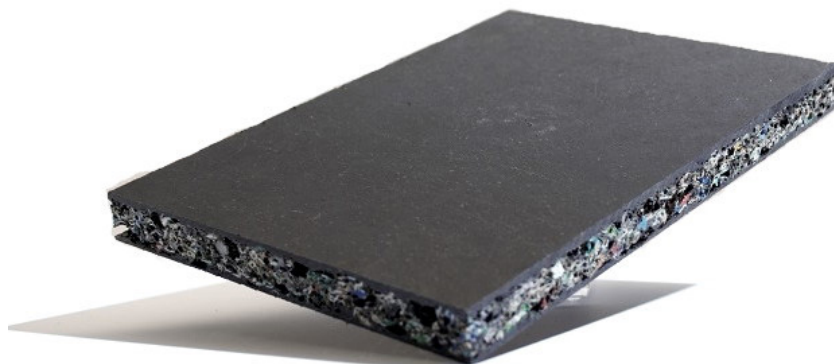

Enviroboard SF

PRODUCTOMSCHRIJVING

Speciaal ontwikkelt met oog op esthetische toepassingen. Denk hierbij aan reclame uitingen, bouwplaats afscherming, meubels, interieur of inrichtingsdoeleinden.

AFMETINGEN & DIKTES

2440 x 1220 mm
18 mm

KLEUR

Zwart bont

PLAATGEWICHT

37,53 kg

HOOFDTOEPASSING

Reclameborden | afscherming

PRODUCTSPECIFICATIES

BULKDENSITEIT

Ca. 695 kg/m³

HARDHEID

0,35 GPa bij 23° C

EIGENSCHAPPEN

Bestendig tegen weersinvloeden en rot niet. Geschikt voor buitengebruik. Benodigd een additionele beschermlaag tegen UV licht.

MATERIAAL

Gerecycled plastic consumentenafval met op twee zijden een PS toplaag.

MAATTOLERANTIES

+/- 5 mm

THERMISCHE UITZETTINGSCOËFFICIËNT

1,5 tot 2 mm | 2,4m | 10° C